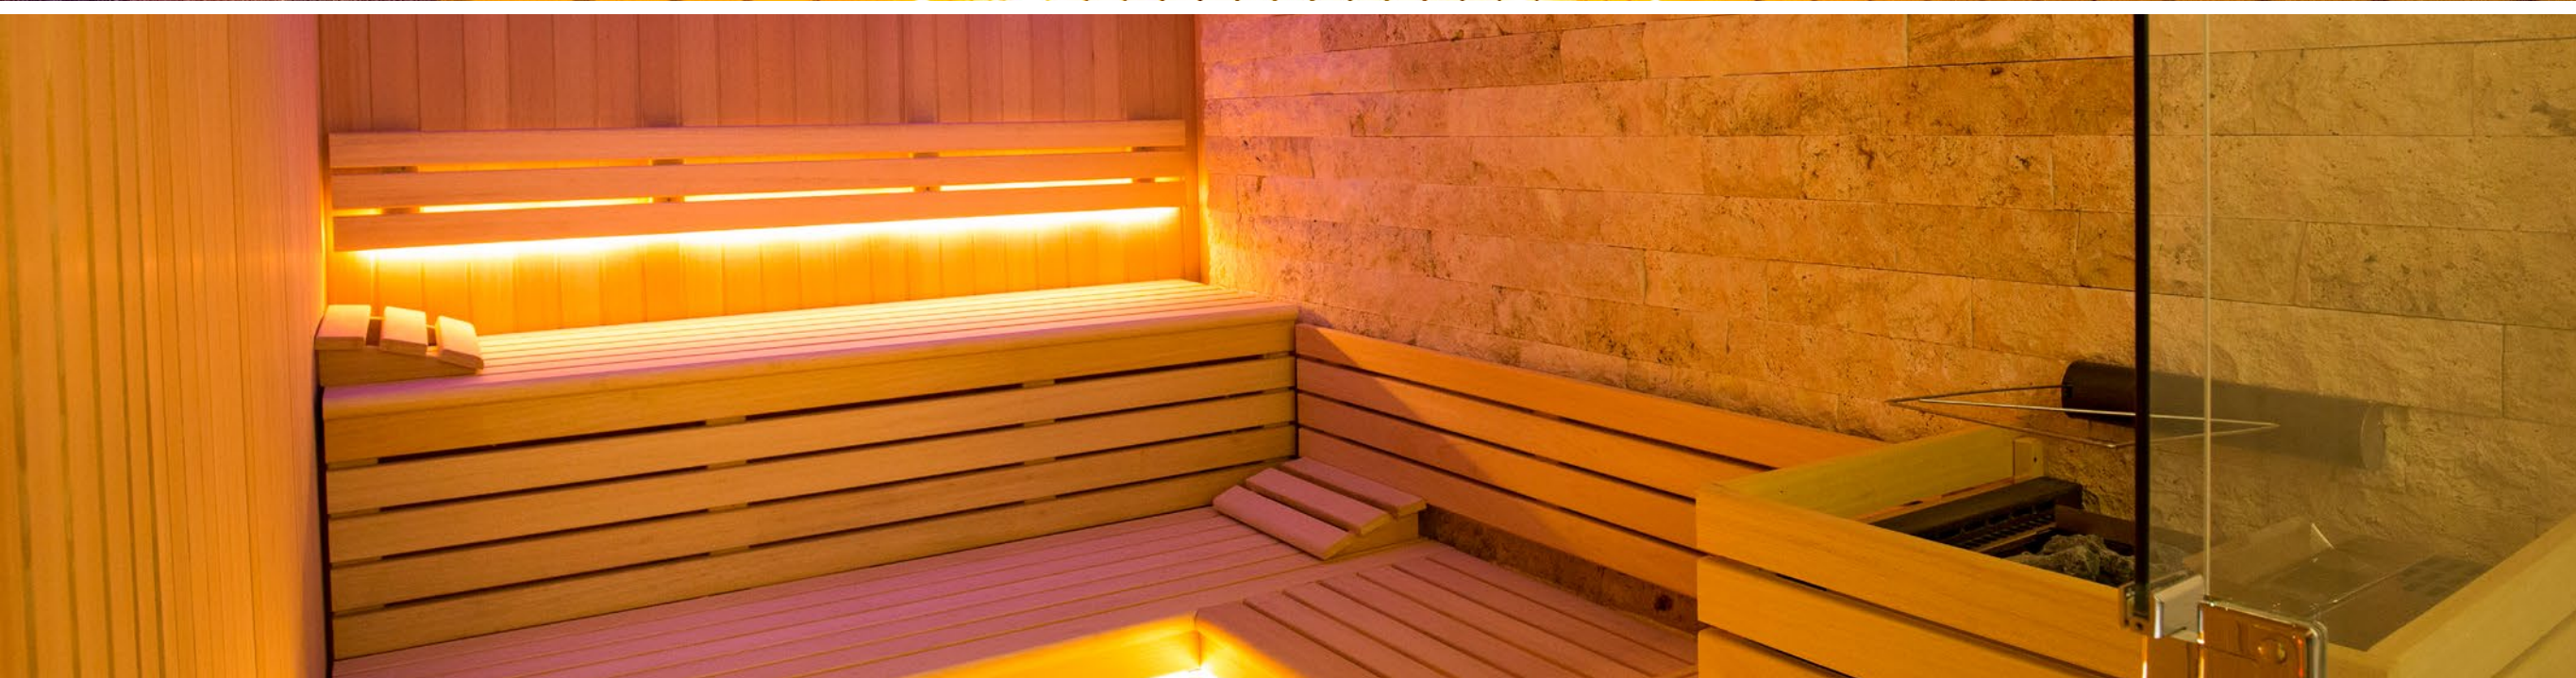

Microclimate of the salty relax room with Himalayan salt is beneficial for all respiratory problems.

Микроклимат солённой релакс комнаты с гималайской солью положительно влияет на все проблемы дыхательного тракта.

Bio sauna je savršena za detoksikaciju organizma i otvaranje pora.

Bio sauna is perfect for detoxifying of the body and opening of pores.

Био сауна отлично подходит для детоксикации организма и открытия пор.

Ruska banja je sauna povišene temperature pogodna za čišćenje disajnih puteva.

Russian spa is sauna with high temperature that provides benefits for respiratory system.

Русская баня является сауной с повышенной температурой, подходящей для очистки дыхательных путей.